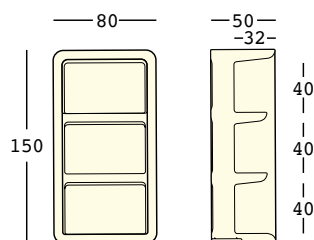

C2

GROSS WEIGHT:

6289 kg 42,6

A4485 kg 2,5

DETAILS:

Piedini regolabili/
Adjustable feet

ACCESSORIES:

A4485

design JoeVelluto (JVLT)

STRUTTURA/STRUCTURE

GROSS WEIGHT:

9289 kg 42,6

A4485 kg 2,5

DETAILS:

Piedini regolabili/
Adjustable feet

Necessita di 1 Kit Luce/
Needs 1 Light Kit