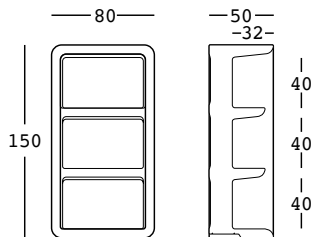

bartolomeo display

design JoeVelluto (JVLT)

STRUTTURA/STRUCTURE

PE - Polietilene/Polyethylene
colore base/basic colour

GAMBE/LEGS
colore base/basic colour

6289

C2

A4485

C2

GROSS WEIGHT:

6289 kg 42,6

A4485 kg 2,5

DETAILS:

Piedini regolabili/
Adjustable feet

ACCESSORIES:

A4485

design JoeVelluto (JVLT)

STRUTTURA/STRUCTURE

GROSS WEIGHT:

9289 kg 42,6

A4485 kg 2,5

DETAILS:

Piedini regolabili/
Adjustable feet

Necessita di 1 Kit Luce/
Needs 1 Light Kit