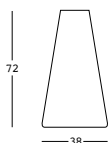

fade dining table structure

design Marco Gregori

STRUTTURA/STRUCTURE

PE - Polietilene/Polyethylene
colore base/basic colour

.....

.....

6465

S4 T9 U0 U4

GROSS WEIGHT:

kg 6,1

ACCESSORIES:

A4461

Kit fissaggio a terra/
Ground fixing kit only

A4601

Kit sabbia essicata/
Dried sand kit

fade dining table structure light

design Marco Gregori

STRUTTURA/STRUCTURE

.....

GROSS WEIGHT:

kg 6,1

DETAILS:

**Necessita di 1 Kit Luce/
Needs 1 Light Kit**

ACCESSORIES:

.....

A4744 kit LED RGB a batteria per interni/esterni bluetooth
bluetooth RGB LED light kit with battery indoor/outdoor

fade dining table structure top

PIANO/TOP	HPL colore base/basic colour		DIMENSIONS:	GROSS WEIGHT:
 70	A4490	  	Cm 69x1 h	Kg 6,2
	A4491	  	Cm 69x1 h	Kg 6
 80	A4494	  	Cm 79x1 h	Kg 8
	A4495	  	Cm 79x1 h	Kg 7,7
 70	A4488	  	Cm 69x69x1 h	Kg 7,8
	A4489	  	Cm 69x69x1 h	Kg 7,4
 80	A4492	  	Cm 79x79x1 h	Kg 10
	A4493	  	Cm 79x79x1 h	Kg 9,6