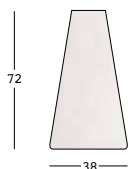

GROSS WEIGHT:

kg 6,1

ACCESSORIES:

A4461

Kit fissaggio a terra/
Ground fixing kit only

A4601

Kit sabbia essicata/
Dried sand kit

fade dining table structure light

design Marco Gregori

STRUTTURA/STRUCTURE

.....

GROSS WEIGHT:

kg 6,1

DETAILS:

**Necessita di 1 Kit Luce/
Needs 1 Light Kit**

ACCESSORIES:

.....

A4744 kit LED RGB a batteria per interni/esterni bluetooth
bluetooth RGB LED light kit with battery indoor/outdoor

fade dining table structure top

PIANO/TOP	HPL colore base/basic colour		DIMENSIONS:	GROSS WEIGHT:
 70	A4490	  	Cm 69x1 h	Kg 6,2
	A4491	  	Cm 69x1 h	Kg 6
 80	A4494	  	Cm 79x1 h	Kg 8
	A4495	  	Cm 79x1 h	Kg 7,7
 70	A4488	  	Cm 69x69x1 h	Kg 7,8
	A4489	  	Cm 69x69x1 h	Kg 7,4
 80	A4492	  	Cm 79x79x1 h	Kg 10
	A4493	  	Cm 79x79x1 h	Kg 9,6