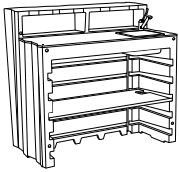

# frozen desk versions

**6320 frozen desk vers.1**  
**8320 frozen desk light vers.1**

**GROSS WEIGHT:**

kg 66,9

**DETAILS:**

Piedini regolabili/ *Adjustable feet*

Kit di fissaggio/  
*Fixing kit*

Profilo in alluminio/ *Aluminum rod*