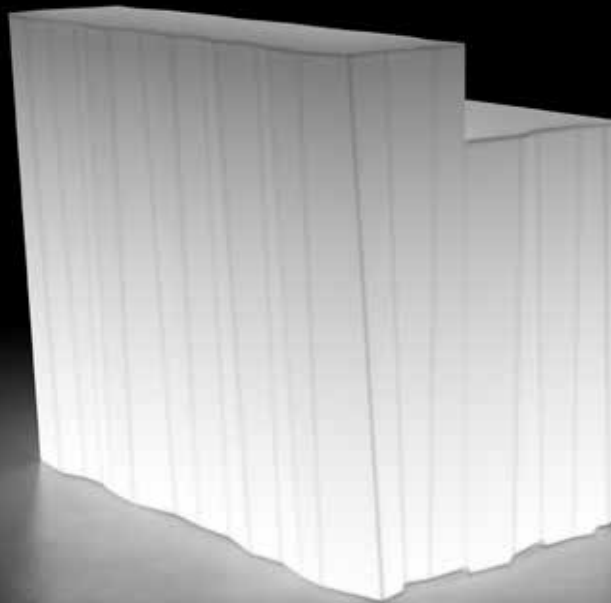

## STRUTTURA/STRUCTURE

PE - Polietilene/Polyethylene  
colore base/basic colour

8308

8320 (VERS. 1)

8321 (VERS. 2)

98