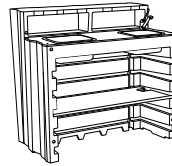

6321 frozen desk vers.2
8321 frozen desk light vers.1