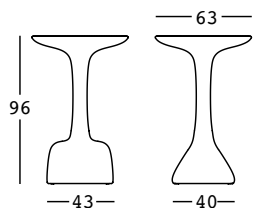

armillaria table

design Odo Fioravanti

STRUTTURA/STRUCTURE

PE - Polietilene/*Polyethylene*
colore base/basic colour

6250

PIANO/TOP

PE - Polietilene/*Polyethylene*
colore base/basic colour

A4260

LEGNO/WOOD

A4262

GROSS WEIGHT:

6250 kg 10,9

A4260 kg 4,4

A4262 kg 5,3

ACCESSORIES:

A4461