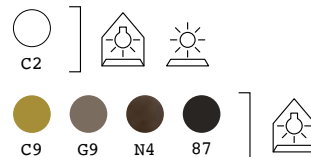

armillaria table

design Odo Fioravanti

STRUTTURA/STRUCTURE

PE - Polietilene/*Polyethylene*
colore base/basic colour

6250

PIANO/TOP

PE - Polietilene/*Polyethylene*
colore base/basic colour

A4260