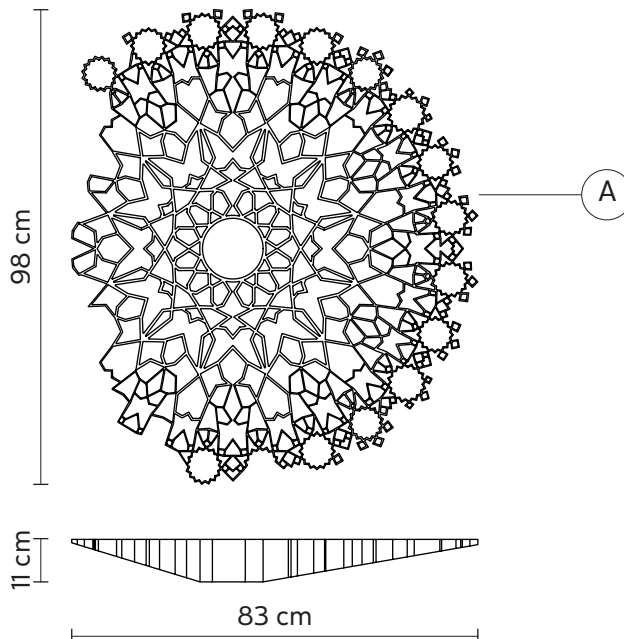

sorgente luminosa

LED/strip LED dimmerabile
con dimmer tipo TRIAC a taglio di fase

LED frontale

13W, 1520 lumen 3000K CRI>80

strip LED retroilluminazione

3W, 280 lumen, 3000K CRI>80
classe A+

PACKAGING

n° colli	1
peso netto/kg	8,35
peso lordo/kg	12,2
imballo/cm	105x93x20

EMISSIONE LUMINOSA

unidirezionale

	diretta
	filtrata
	indiretta
	assenza

CONFORME ALLE

IEC 60598-1:2014
EN 60598-1:2015

grado di protezione
lampadina

IP20
Kit LED incluso

COLLEZIONE