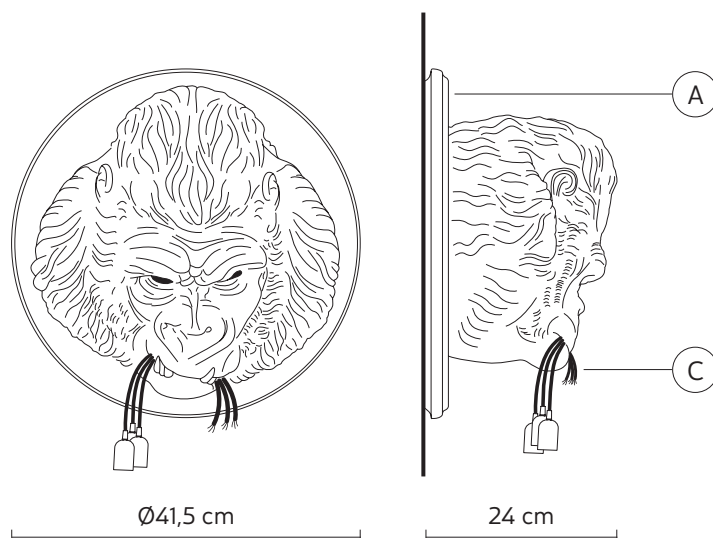

UGO RILLA applique

Matteo Ugolini design

anno 2018

SCHEDA TECNICA - AP152 GR INT

LAMPADA "A"

materiale
ceramica
colore
grigio opaco

CAVO ELETTRICO "C"

colore
nero telato

DISPOSITIVO ELETTRICO

portalampade
E27
sorgente luminosa
3 x max 10W LED*
classe energetica
da A a A++

*consigliamo l'utilizzo
di lampadine in plastica

PACKAGING

n° colli
1
peso netto/kg
5,2
peso lordo/kg
6,4
imballo/cm
51x51x32

EMISSIONE LUMINOSA

unidirezionale

 diretta
 filtrata
 indiretta
 assenza

CONFORME ALLE

IEC
EN
60598-1:2014
60598-1:2015

grado di protezione
lampadine
IP20
opzionale

700U
1xE27 - 10W LED, 900lumen
2700K, CRI>80 non dimmerabile
220/240V
classe A+